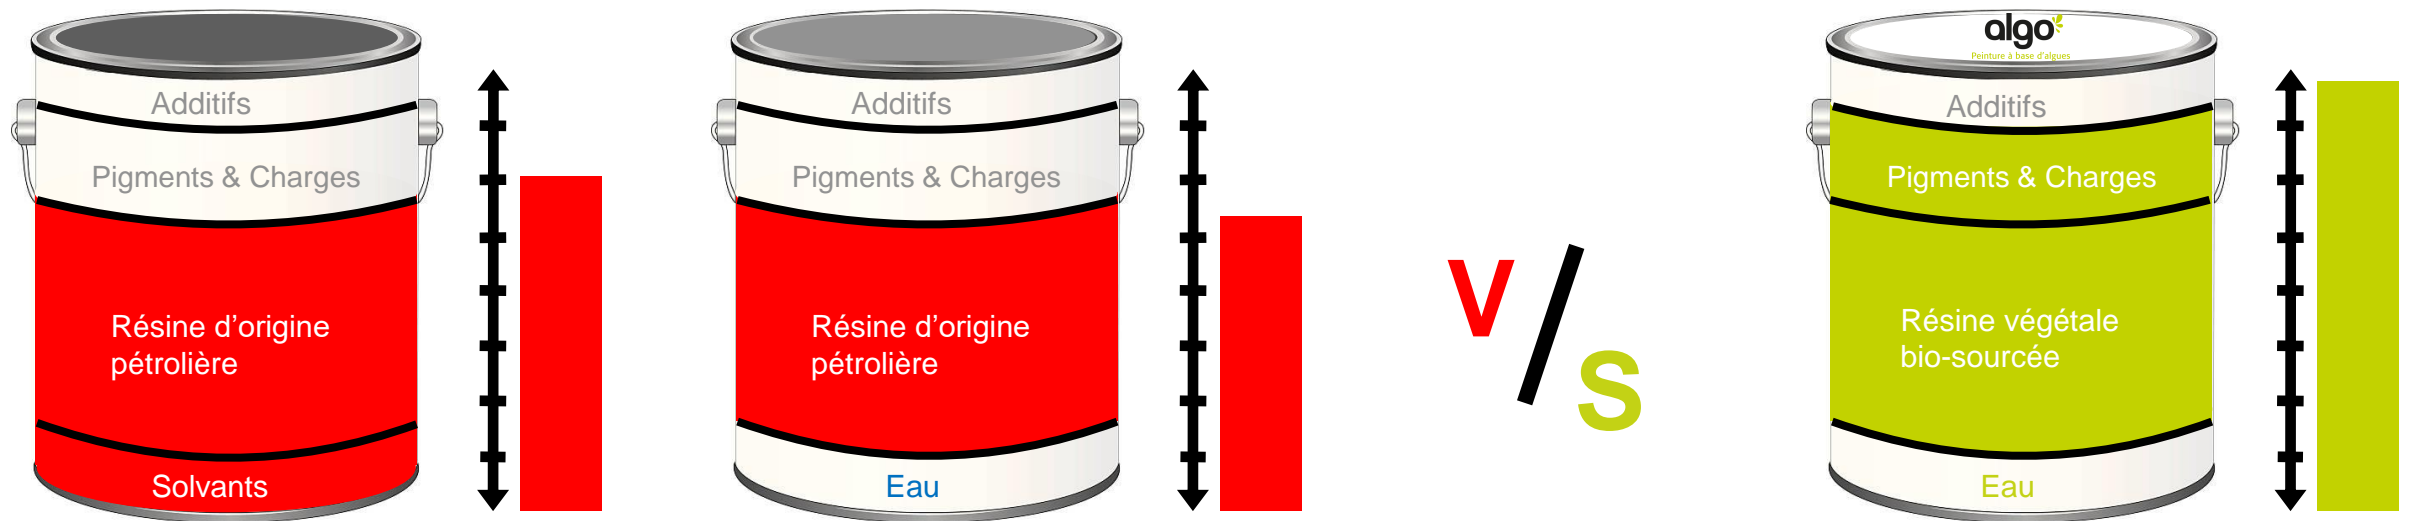

A TRAVERS LA VALORISATION DE MATIERES PREMIERES NATURELLES, LOCALES ET RENOUVELABLES EN FILIERES COURTES.

Extraction des ressources sur les cotes bretonnes

Conditionnement assuré par un Esat local dans un emballage éco-responsable, fabriqué à partir de 50 % de matière recyclée

Application de la peinture Algo sur le mur des clients

Transformation de la matière première à moins d'une heure du littoral

Distribution auprès des partenaires

Faire souffler un vent nouveau :

Avec Algo, le marché de la peinture se transforme. S'engager pour une peinture plus saine, belle responsable, respectueuse, unique et au juste prix, c'est notre volonté au quotidien.

Donnons du sens à notre consommation. Agissons pour la planète aujourd'hui et participons à un monde meilleur pour demain.

UN CONCEPT UNIQUE ET INNOVANT ...

La peinture Algo a pour objectif de s'affranchir de la chimie du pétrole. La formulation de la peinture s'appuie donc sur des ressources naturelles et renouvelables : les algues du littoral Breton.

Peinture solvantée

Jusqu'à 75% d'origine pétrolière

Peinture acrylique

Jusqu'à 65% d'origine pétrolière

Peinture Algo

Formulée à partir d'une résine à 98% bio-sourcée, de matières premières d'origines naturelles dont principalement les algues